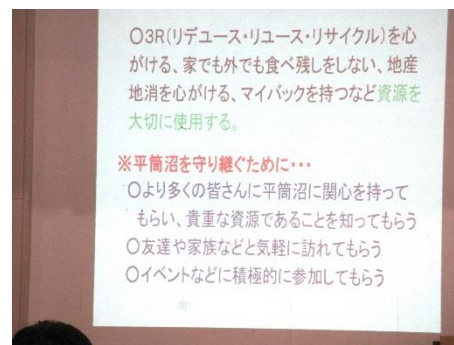

## 「おらほの宝“平筒沼”～豊かな自然を守り継ぐ～」講話 開催（6月22日）

講話をする佐藤さん（森腰）

真剣に傾聴する生徒たち

講話の資料

吉田コミュニティ運営協議会副会長の佐藤昌彦さん（森腰）が、米山中学校1年生の総合的な学習として「おらほの宝“平筒沼”～豊かな自然を守り継ぐ～」の講話をしました。平筒沼の動物や植物、環境問題や水質悪化に対するの取り組み事例などを紹介し「より多くの皆さんに関心を持ってもらい、貴重な資源であることを知ってもらいたい。」と佐藤さんはお話しました。

## 第16回平筒沼ブラックバス・ブルーギル釣大会 開催（6月26日）

釣大会の様子

優勝の田村さん（涌谷町）

ブルーギル447匹

毎年恒例の外来魚駆除を目的とした、平筒沼釣大会に21名が参加しました。2時間半の制限時間内にブルーギルを61匹も釣り上げた涌谷町の田村鉄夫さんが優勝しました。今大会ではブラックバス3匹、ブルーギル447匹、合計13kgを釣り上げ、平筒沼の生態系保全の一助に繋がったと思います。参加された皆さん、ありがとうございました。