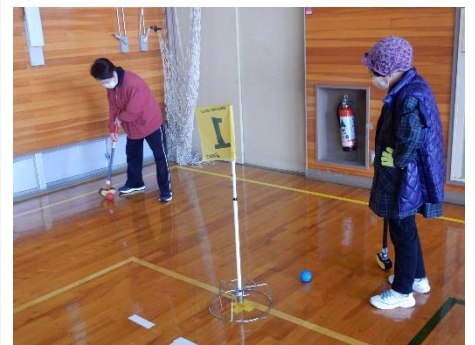

これから桜の時期を迎え、県内外から多くの方が来町します。桜の花だけでなく平筒沼周辺の道路や駐車場も、桜の花以上に綺麗にしていきたいものです。

## 吉田地区室内グラウンドゴルフ決勝大会 開催（3月28日）

優勝 川村さん（町吉田）

上位3名

競技の様子

冬期間健康増進事業「としよりの居場所づくり」として、11月より室内グラウンドゴルフ場として体育館を開放してきました。2月より予選大会を3回開催し、各予選大会の上位者24名による決勝大会を開催。とてもハイレベルな大会になりました。2ラウンドでホールインワンを3回出し、合計25打で初代グラウンドチャンピオンに輝いたのは町吉田の川村たか子さん。2位は永沢の伊藤昭一さん、3位は朝来の富栄なつ子さん。おめでとうございます。また、大会最多の17名の方がホールインワン賞を受賞しました。